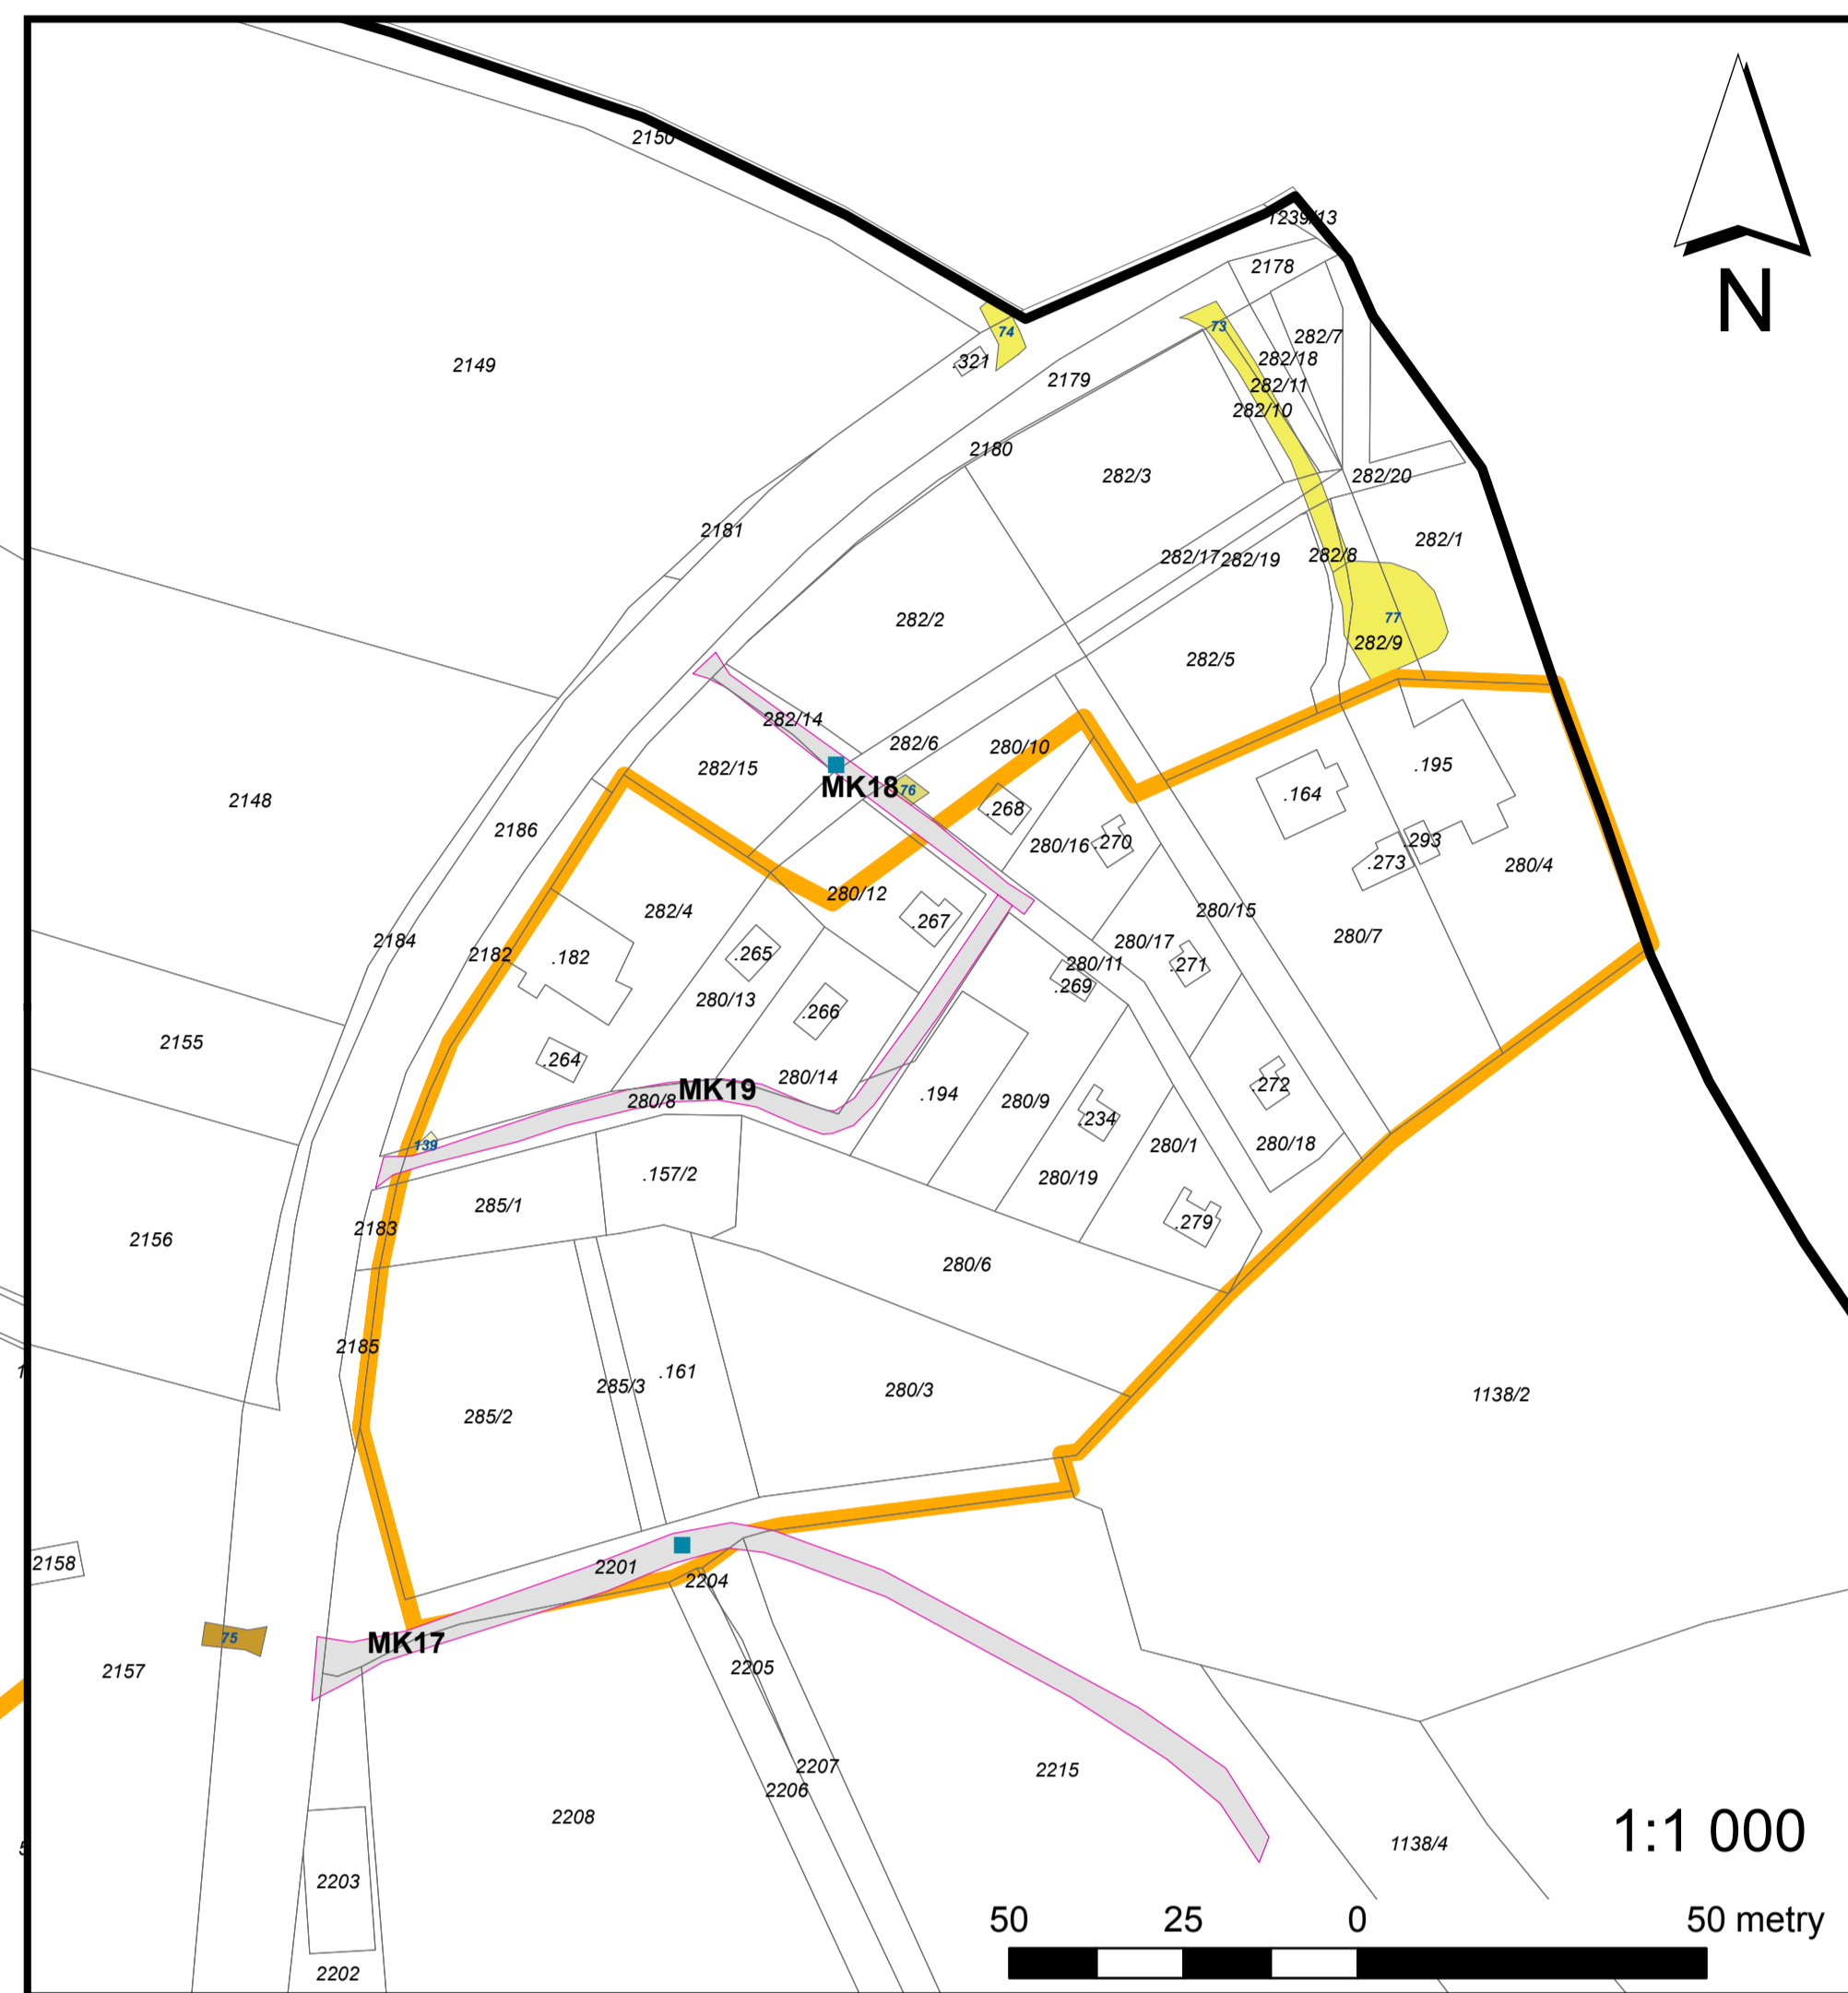

Libníkovice

Osada Polsko, Jilovice

Osada POLSKO

Administrativní hranice

	hranice KU
	zastavene uzemi (UAP)
	parcely KN

Pasport komunikací Jeníkovice

Technické prvky

- hydrant
- informaci tabule
- lampa
- mapa
- pris
- propustek
- retarder
- sachta
- sloup
- soupe
- studna
- trafo
- vpust
- zrcadlo
- Dopravní značky vislé

Komunikace - plochy

	Komunikace
	Chodníky

Sjezdy a ostatní plochy

POVRCH

	ZÁMKOVÁ DLAŽBA
	ASFALT
	BETON
	DLAŽBA
	DRČENÝ KÁMEN
	HLINĚNÝ
	HLÍNA - TRÁVA
	TRAVNÍ DLAŽBA
	TRÁVA
	ZÁMKOVÁ DLAŽBA
	ŠTĚRK
	ŠTĚRK

Třebechovice pod Orebem