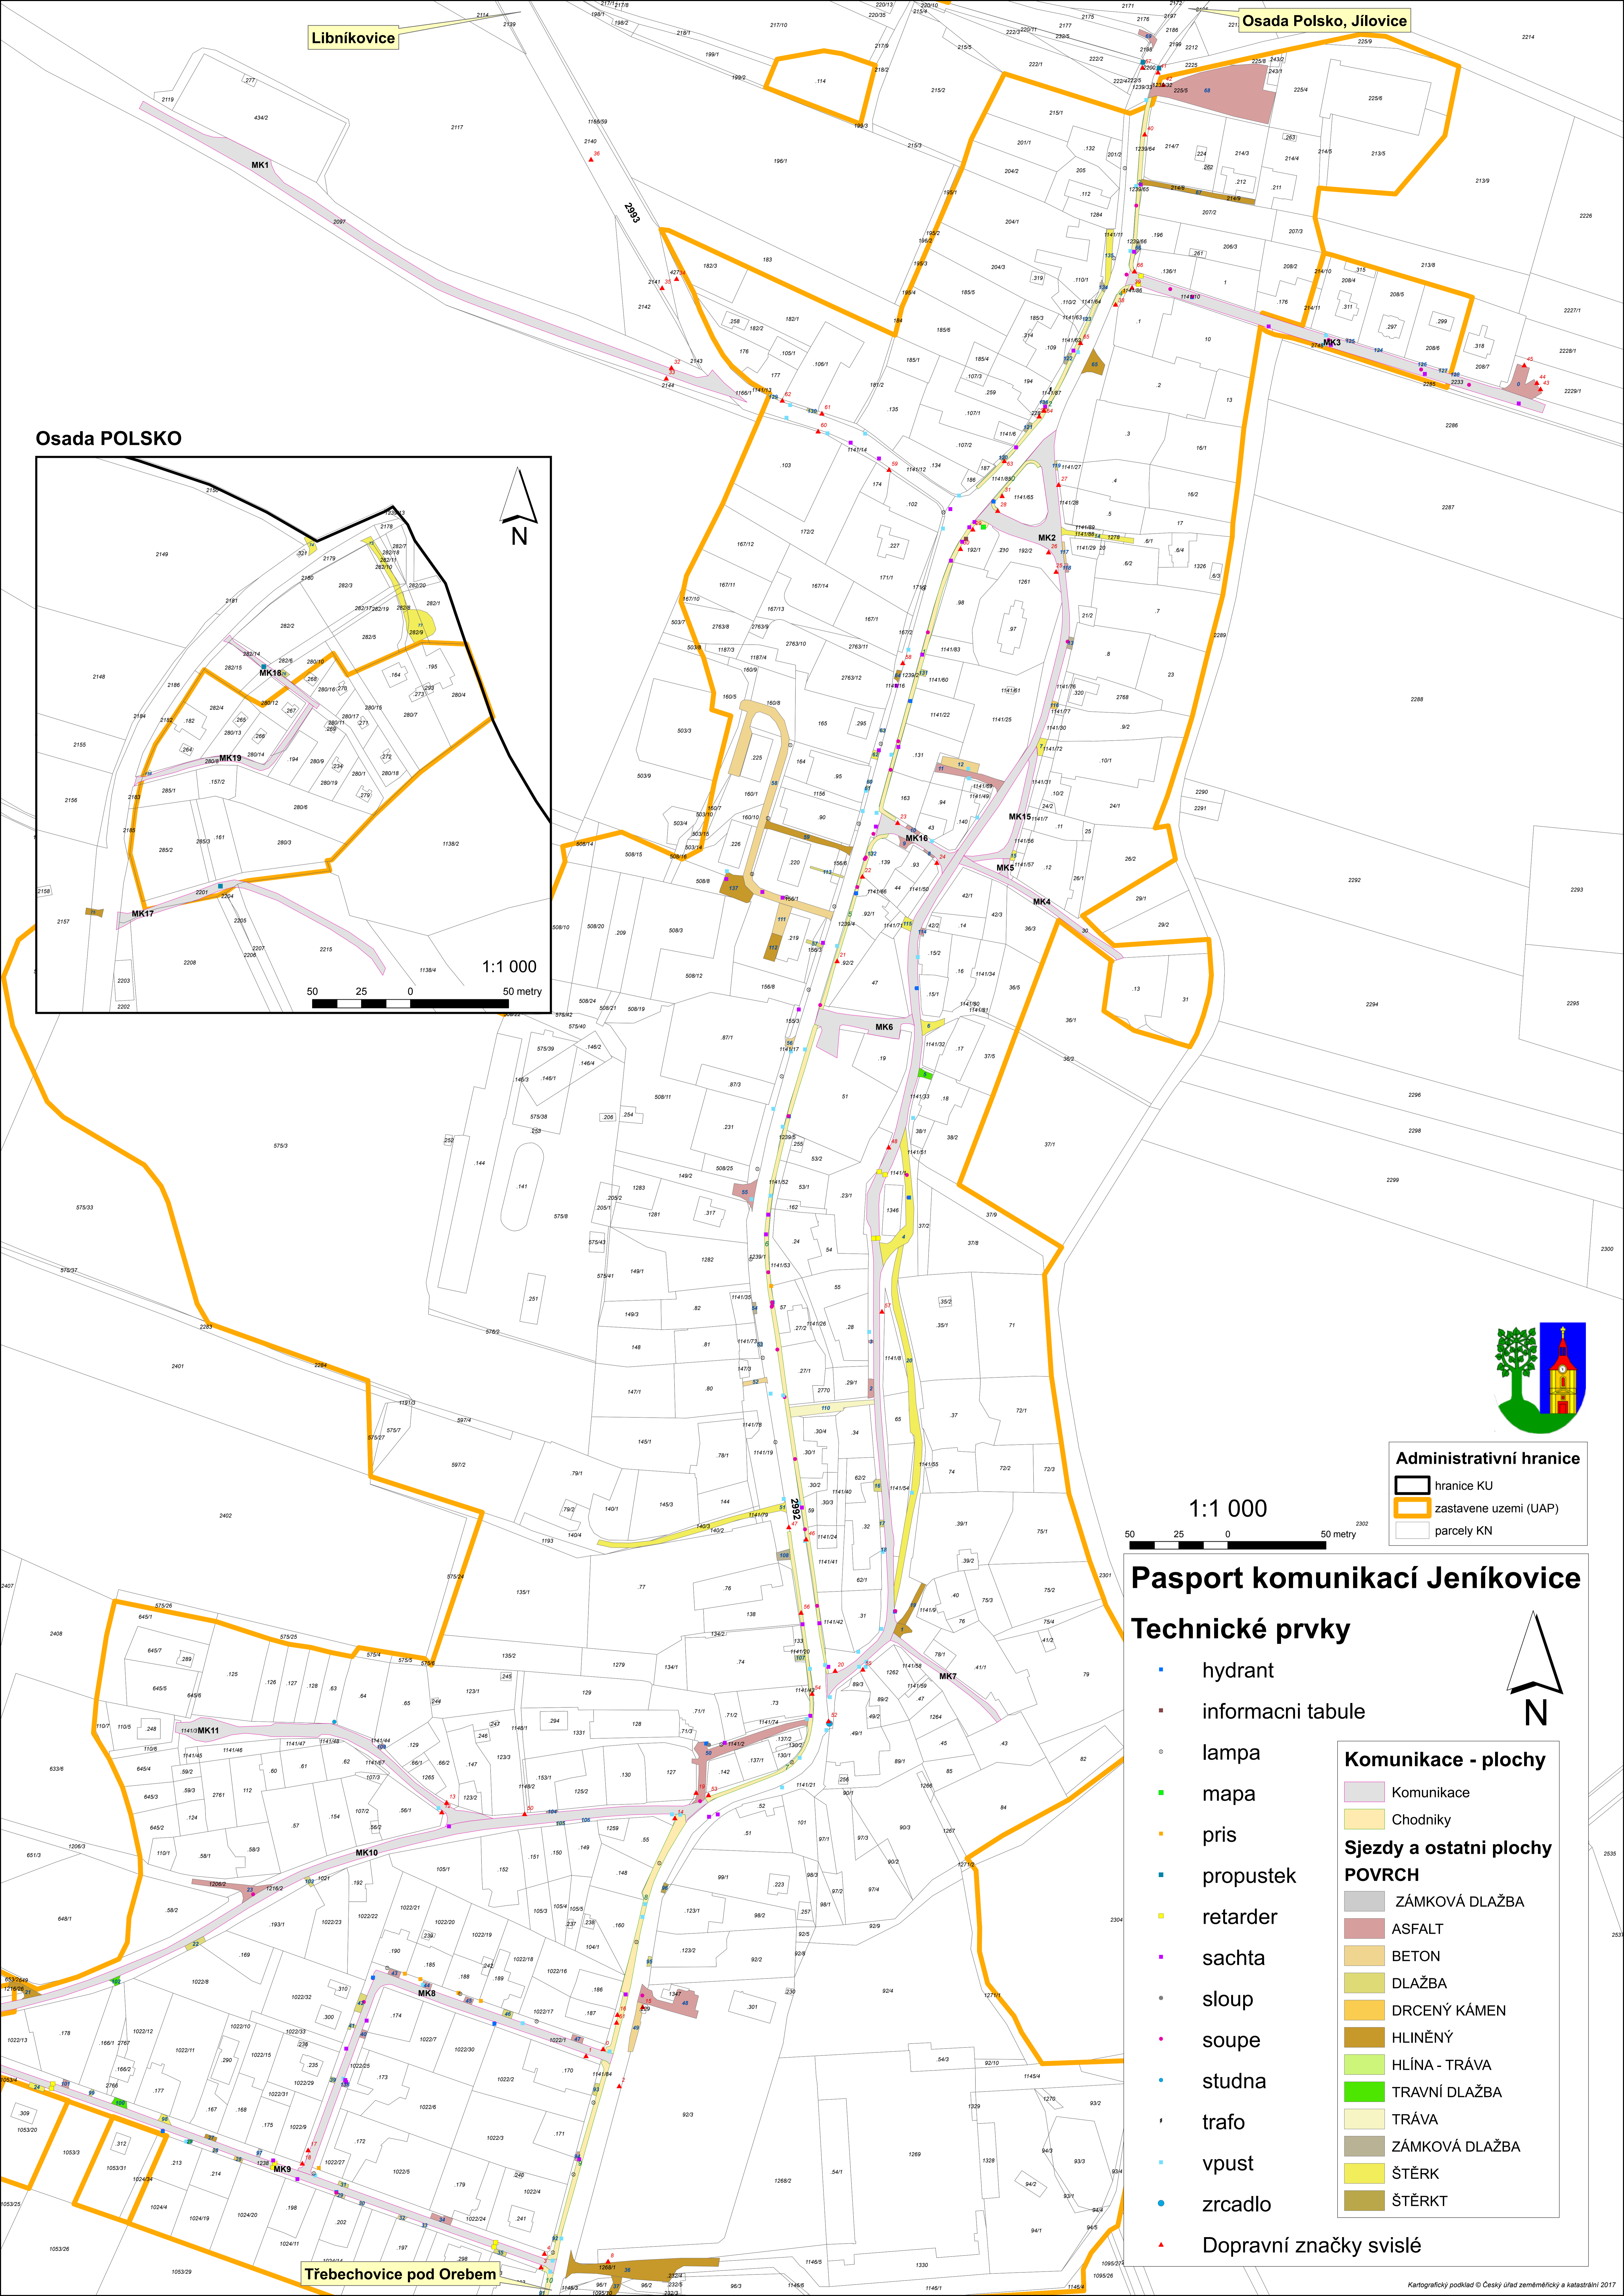

Libníkovice

Osada Polsko, Jilovice

Osada POLSKO

Administrativní hranice

	hranice KU
	zastavene uzemi (UAP)
	parcely KN

Pasport komunikací Jeníkovice

Technické prvky

- hydrant
- informaci tabule
- lampa
- mapa
- pris
- propustek
- retarder
- sachta
- sloup
- soupe
- studna
- trafo
- vpust
- zrcadlo
- Dopravní značky vislé

Komunikace - plochy

	Komunikace
	Chodníky

Sjezdy a ostatní plochy

POVRCH

	ZÁMKOVÁ DLAŽBA
	ASFALT
	BETON
	DLAŽBA
	DRČENÝ KÁMEN
	HLINĚNÝ
	HLÍNA - TRÁVA
	TRAVNÍ DLAŽBA
	TRÁVA
	ZÁMKOVÁ DLAŽBA
	ŠTĚRK
	ŠTĚRK

Třebechovice pod Orebem